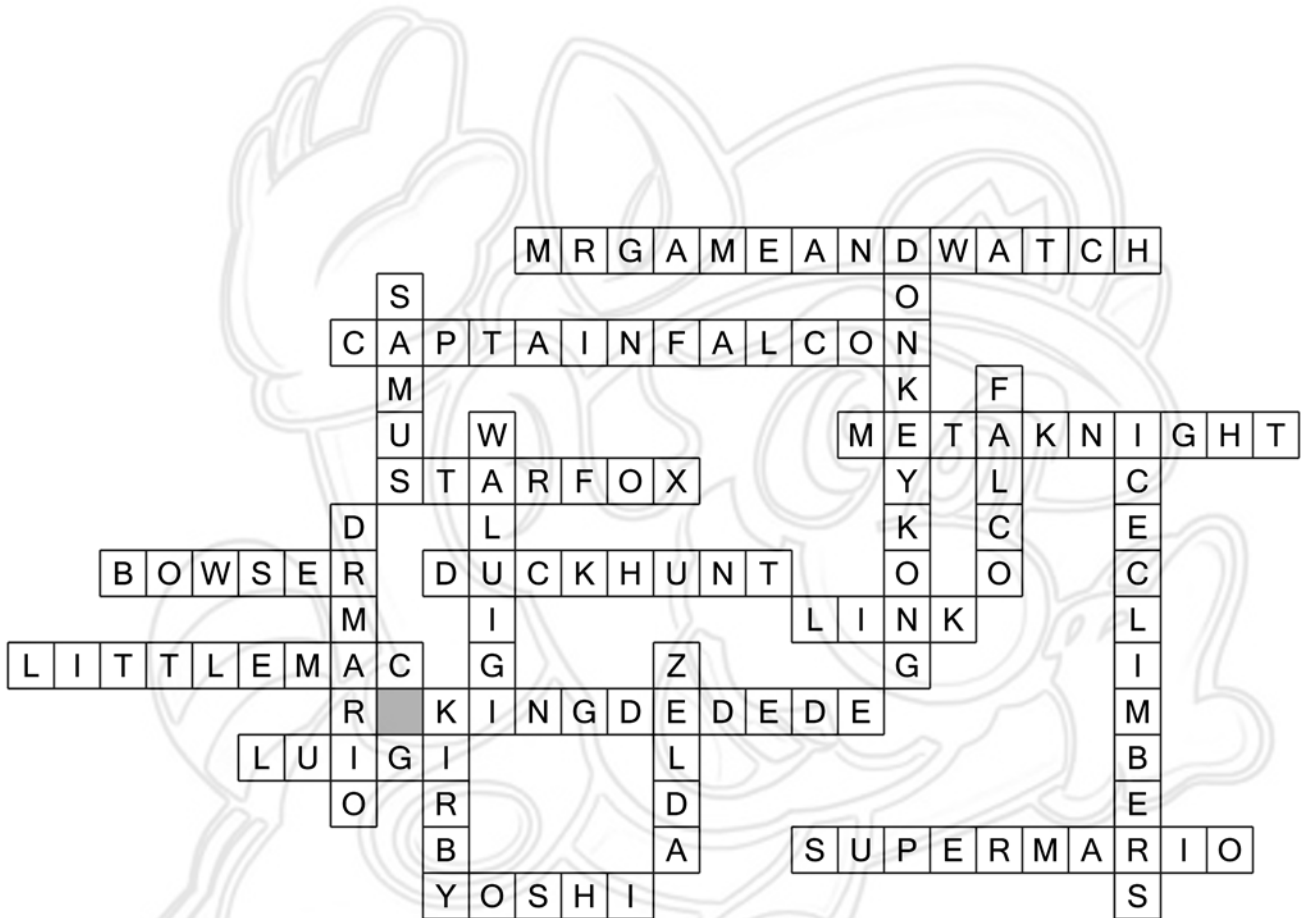

Name: \_\_\_\_\_

<b>4 Letters</b> Link	<b>6 Letters</b> Bowser	<b>9 Letters</b> Little Mac	Ice Climbers
<b>5 Letters</b> Samus Kirby Yoshi Falco Zelda Luigi	<b>7 Letters</b> Starfox Waluigi Dr. Mario	<b>10 Letters</b> Super Mario Donkey Kong Metaknight King Dedede	<b>13 Letters</b> Captain Falcon
	<b>8 Letters</b> Duck Hunt	<b>11 Letters</b>	<b>14 Letters</b> Mr. Game and Watch